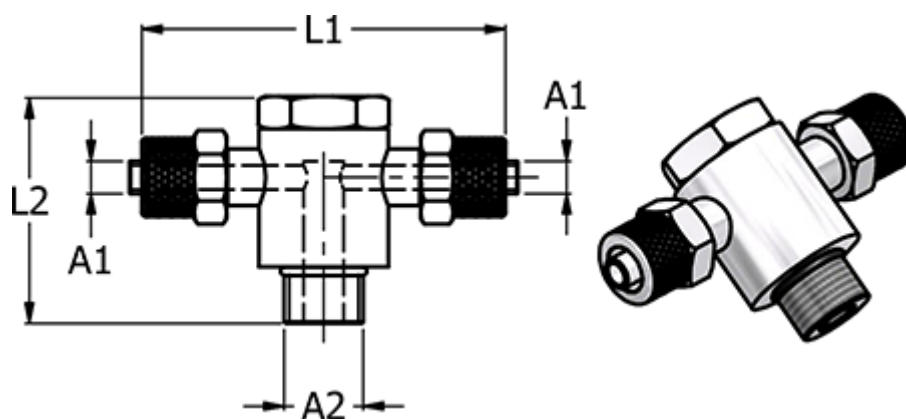

Varenummer: 586142388

Beskrivelse: Push-on fitting 14.238-8, metal Ø8/6-G 3/8"-Ø8/6
Banjo T

Mål

Gevind A2	= G 3/8"
L1	= 57.0
L2	= 37.0
NV	= 20
Slangediameter A1	= 8/6